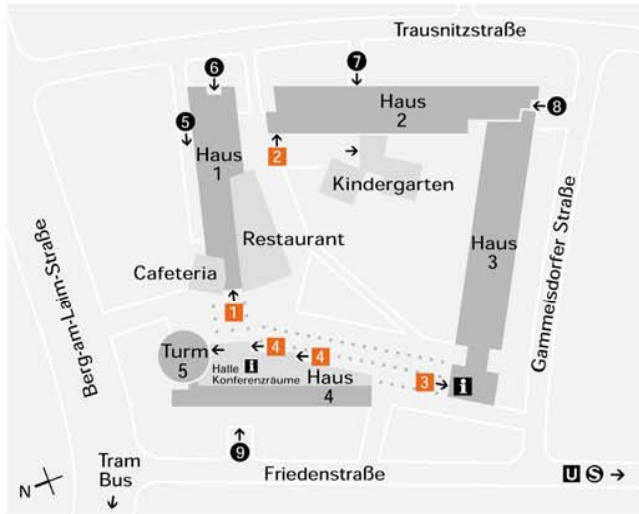

Technisches Rathaus Wegweiser zum

Klare Konzepte. Saubere Umwelt.
Landesverband Bayern

Sie finden unser Büro
im Haus 3,
Raum 1.307-1.311

- Eingänge**
- 1 Haus 1
 - 2 Haus 2
 - 3 Haus 3
 - 4 Haus 4, Turm
 - 5 Ladehof
 - 6 Anlieferung Küche
 - 7 Poststelle
 - 8 Vergabebüro
 - 9 Tiefgarage

Von A9 Richtung Nürnberg kommend

nehmen Sie an der Ausfahrt Anschlussstelle München-Schwabing die Auffahrt auf B2R Mittlerer Ring - Schenkendorfstraße → **Änderung des Straßennamens in Richard-Strauss-Tunnel** → halten Sie sich geradeaus Richtung B2R Leuchtenbergring - Leuchtenbergtunnel - Mittlerer Ring → nehmen Sie an der Ausfahrt Innsbrucker Ring-Tunnel die Auffahrt rechts auf Ampfingstraße Richtung Giesing - Neuperlach → biegen Sie rechts auf Mühldorfstraße ab → biegen Sie rechts auf Friedenstraße ab

Von A8 Richtung Salzburg kommend

am Ende der Autobahn halten Sie sich rechts Richtung B2R - Innsbrucker Ring - Mittlerer Ring → nehmen Sie die Auffahrt rechts auf Ampfingstraße Richtung Wasserburg - Trudering - Berg-am-Laim → wenden Sie auf Berg-am-Laimstraße → nehmen Sie an der Ausfahrt Ampfingstraße die Auffahrt rechts auf Ampfingstraße → biegen Sie rechts auf Mühldorfstraße ab → biegen Sie rechts auf Friedenstraße ab

Von A8 Richtung Stuttgart kommend

halten Sie sich rechts, und bleiben Sie auf E52 / A99 / Autobahndreieck München/Eschenried → nehmen Sie an der Ausfahrt Autobahnkreuz München-Nord die Auffahrt rechts auf A9 Richtung Arena -München → nehmen Sie an der Ausfahrt Anschlussstelle München-Schwabing die Auffahrt auf B2R - Mittlerer Ring - Schenkendorfstraße - **Änderungen des Straßennamens in Richard-Strauss-Tunnel** → halten Sie sich geradeaus Richtung B2R - Leuchtenbergring - Leuchtenbergtunnel - Mittlerer Ring → nehmen Sie an der Ausfahrt Innsbrucker Ring-Tunnel die Auffahrt rechts auf Ampfingstraße Richtung Giesing - Neuperlach → biegen Sie rechts auf Mühldorfstraße ab → biegen Sie rechts auf Friedenstraße