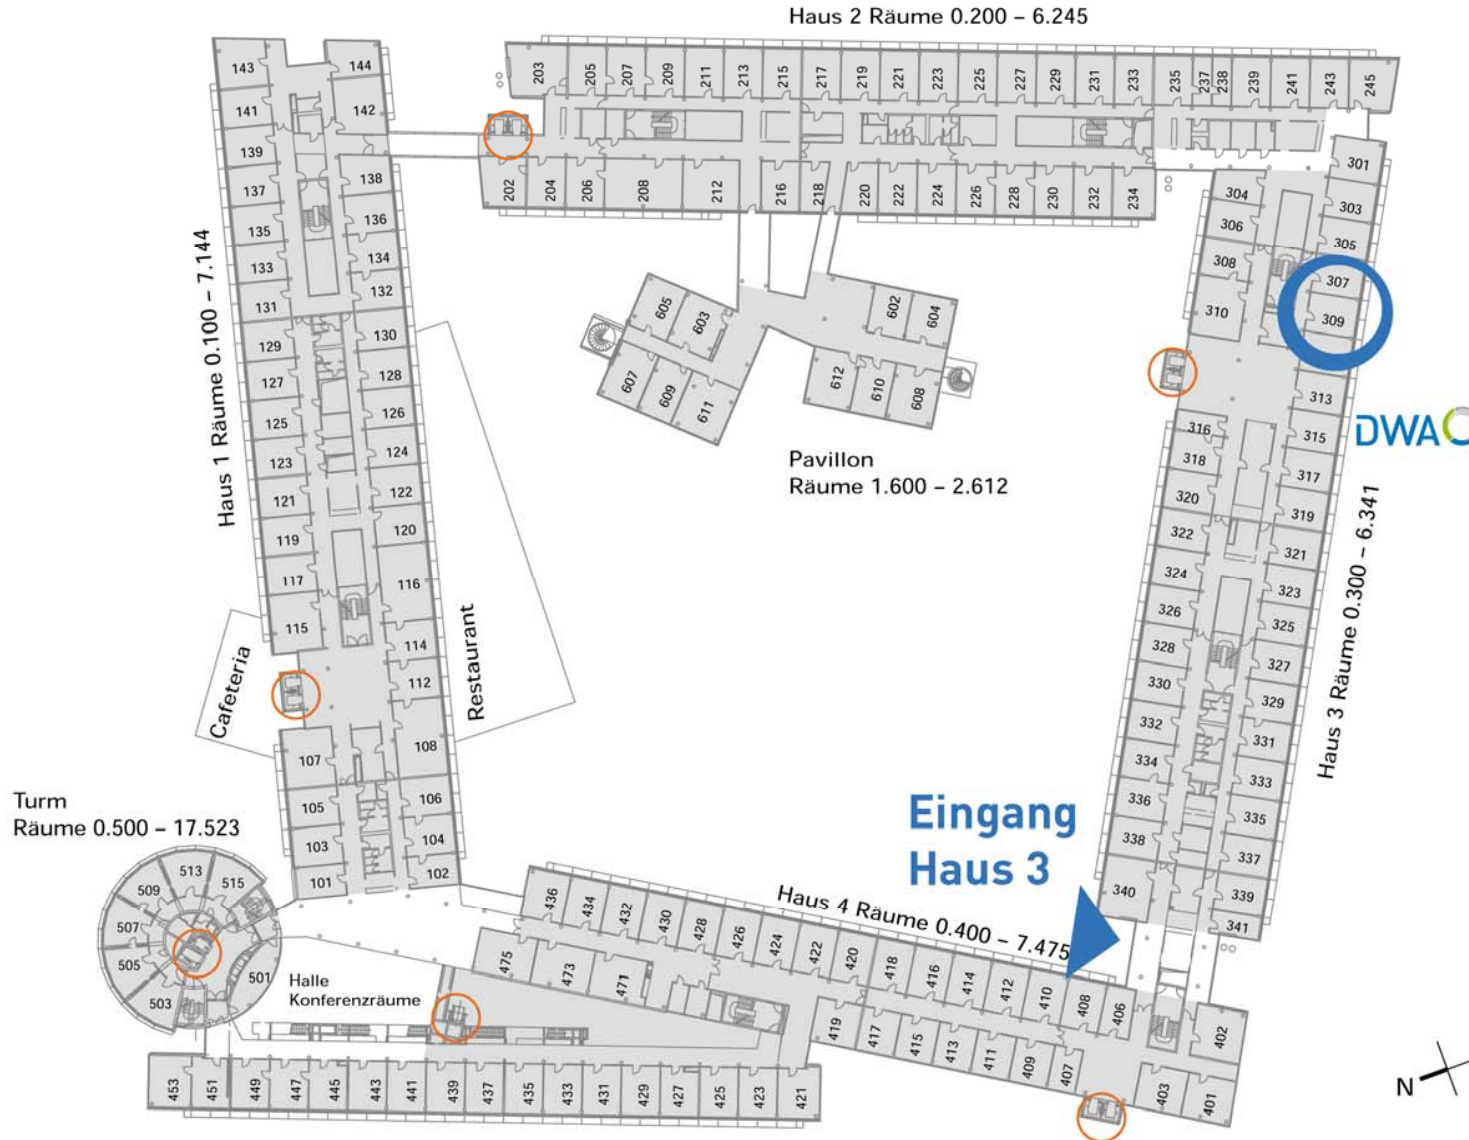

Technisches Rathaus Wegweiser zum

Klare Konzepte. Saubere Umwelt.
Landesverband Bayern

Sie finden unser Büro
im Haus 3,
Raum 1.307-1.311

- Eingänge**
- 1 Haus 1
 - 2 Haus 2
 - 3 Haus 3
 - 4 Haus 4, Turm
 - 5 Ladehof
 - 6 Anlieferung Küche
 - 7 Poststelle
 - 8 Vergabebüro
 - 9 Tiefgarage

Raumnummernsystem

7.1 1 9

- 3. und 4. Zahl ist die Raumnummer
- 2. Zahl bezeichnet das jeweilige Haus
- 1. Zahl bezeichnet das jeweilige Geschoss

Raumnummer

Geschoss Haus Raum

Aufzug

So erreichen Sie den DWA-LV Bayern

Von A9 Richtung Nürnberg kommend

nehmen Sie an der Ausfahrt Anschlussstelle München-Schwabing die Auffahrt auf B2R Mittlerer Ring - Schenkendorfstraße → **Änderung des Straßennamens in Richard-Strauss-Tunnel** → halten Sie sich geradeaus Richtung B2R Leuchtenbergring - Leuchtenbergtunnel - Mittlerer Ring → nehmen Sie an der Ausfahrt Innsbrucker Ring-Tunnel die Auffahrt rechts auf Ampfingstraße Richtung Giesing - Neuperlach → biegen Sie rechts auf Mühldorfstraße ab → biegen Sie rechts auf Friedenstraße ab

Von A8 Richtung Stuttgart kommend

halten Sie sich rechts, und bleiben Sie auf E52 / A99 / Autobahndreieck München/Eschenried → nehmen Sie an der Ausfahrt Autobahnkreuz München-Nord die Auffahrt rechts auf A9 Richtung Arena -München → nehmen Sie an der Ausfahrt Anschlussstelle München-Schwabing die Auffahrt auf B2R - Mittlerer Ring - Schenkendorfstraße - **Änderungen des Straßennamens in Richard-Strauss-Tunnel** → halten Sie sich geradeaus Richtung B2R - Leuchtenbergring - Leuchtenbergtunnel - Mittlerer Ring → nehmen Sie an der Ausfahrt Innsbrucker Ring-Tunnel die Auffahrt rechts auf Ampfingstraße Richtung Giesing - Neuperlach → biegen Sie rechts auf Mühldorfstraße ab → biegen Sie rechts auf Friedenstraße