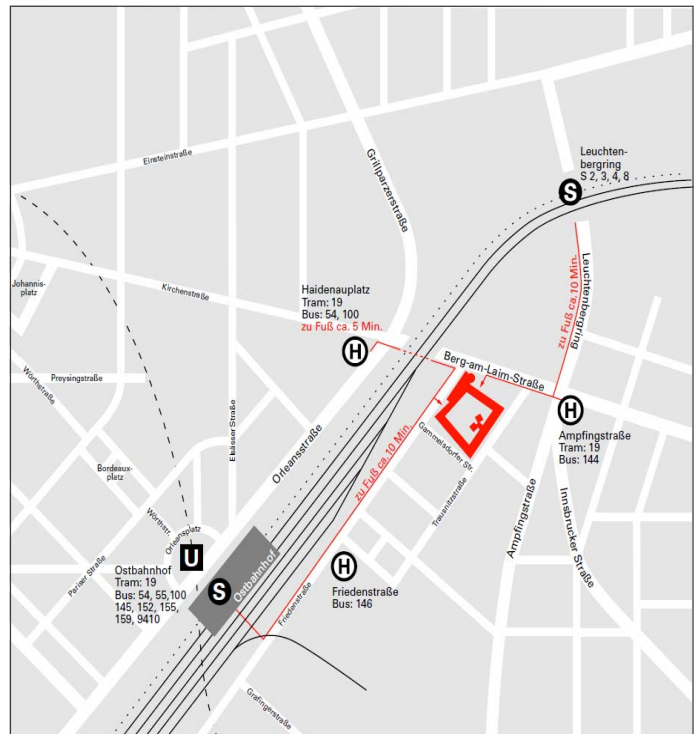

Raumnummernsystem

7.1 1 9

- 3. und 4. Zahl ist die Raumnummer
- 2. Zahl bezeichnet das jeweilige Haus
- 1. Zahl bezeichnet das jeweilige Geschoss

Raumnummer

Geschoss Haus Raum

Aufzug

So erreichen Sie den DWA-LV Bayern

Von A9 Richtung Nürnberg kommend

nehmen Sie an der Ausfahrt Anschlussstelle München-Schwabing die Auffahrt auf B2R Mittlerer Ring - Schenkendorfstraße → **Änderung des Straßennamens in Richard-Strauss-Tunnel** → halten Sie sich geradeaus Richtung B2R Leuchtenbergring - Leuchtenbergtunnel - Mittlerer Ring → nehmen Sie an der Ausfahrt Innsbrucker Ring-Tunnel die Auffahrt rechts auf Ampfingstraße Richtung Giesing - Neuperlach → biegen Sie rechts auf Mühldorfstraße ab → biegen Sie rechts auf Friedenstraße ab

Von A8 Richtung Salzburg kommend

am Ende der Autobahn halten Sie sich rechts Richtung B2R - Innsbrucker Ring - Mittlerer Ring → nehmen Sie die Auffahrt rechts auf Ampfingstraße Richtung Wasserburg - Trudering - Berg-am-Laim → wenden Sie auf Berg-am-Laimstraße → nehmen Sie an der Ausfahrt Ampfingstraße die Auffahrt rechts auf Ampfingstraße → biegen Sie rechts auf Mühldorfstraße ab → biegen Sie rechts auf Friedenstraße ab

Von A8 Richtung Stuttgart kommend

halten Sie sich rechts, und bleiben Sie auf E52 / A99 / Autobahndreieck München/Eschenried → nehmen Sie an der Ausfahrt Autobahnkreuz München-Nord die Auffahrt rechts auf A9 Richtung Arena -München → nehmen Sie an der Ausfahrt Anschlussstelle München-Schwabing die Auffahrt auf B2R - Mittlerer Ring - Schenkendorfstraße - **Änderungen des Straßennamens in Richard-Strauss-Tunnel** → halten Sie sich geradeaus Richtung B2R - Leuchtenbergring - Leuchtenbergtunnel - Mittlerer Ring → nehmen Sie an der Ausfahrt Innsbrucker Ring-Tunnel die Auffahrt rechts auf Ampfingstraße Richtung Giesing - Neuperlach → biegen Sie rechts auf Mühldorfstraße ab → biegen Sie rechts auf Friedenstraße